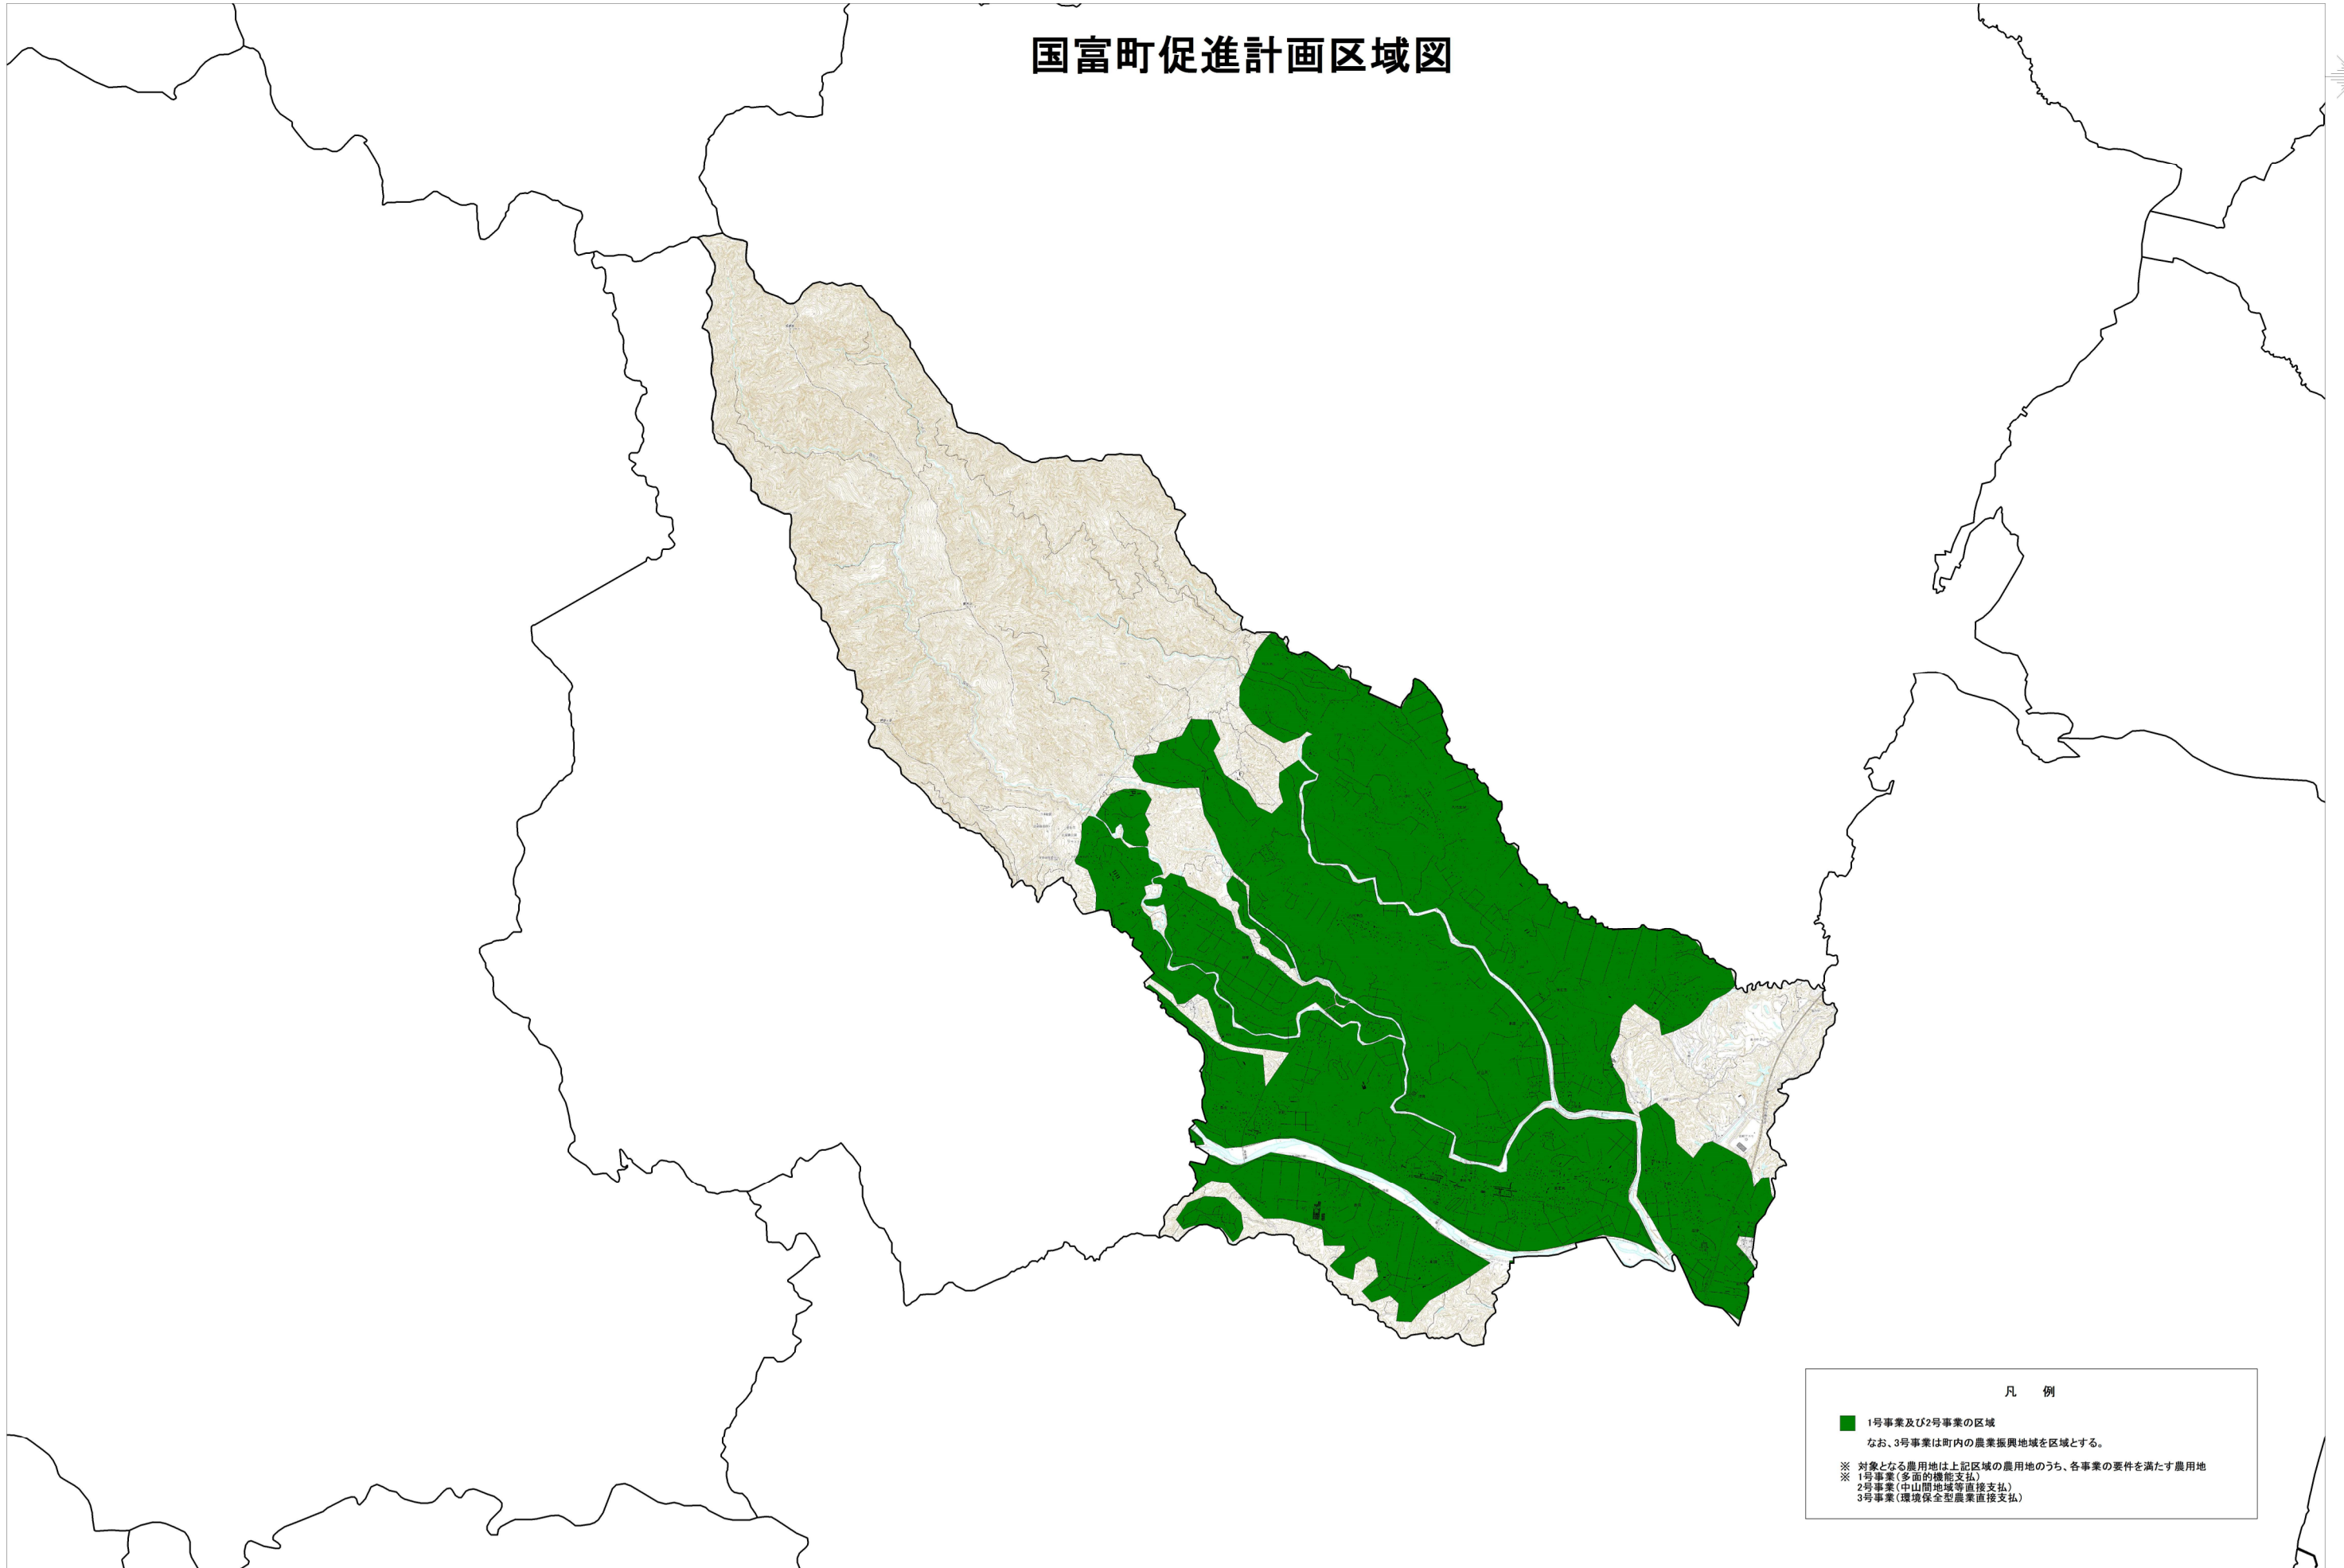

国富町促進計画区域図

凡 例

■ 1号事業及び2号事業の区域
なお、3号事業は町内の農業振興地域を区域とする。

※ 対象となる農用地は上記区域の農用地のうち、各事業の要件を満たす農用地
※ 1号事業(多面的機能支払)
2号事業(中山間地域等直接支払)
3号事業(環境保全型農業直接支払)