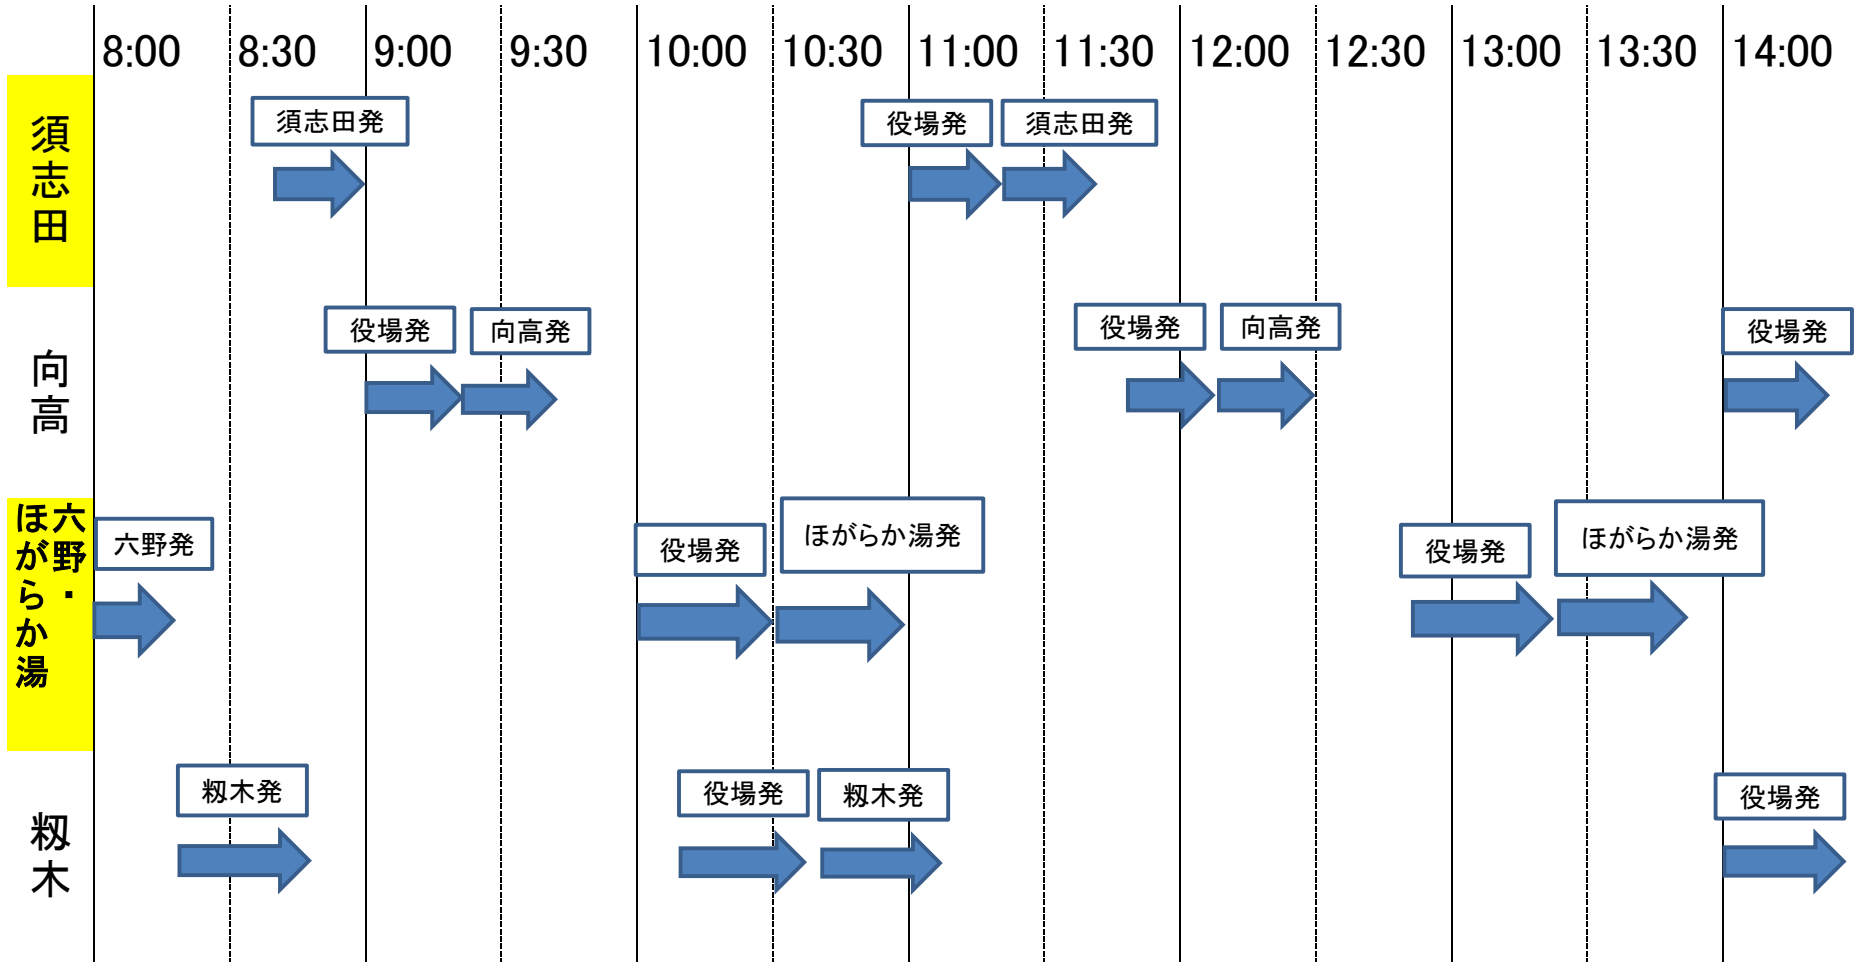

4路線の運行連絡図

※今回の見直しなど

- ①六野・ほがらか湯線については、牧原・原口、宮下橋方面にはバスは走りません。
- ②4路線ともに、夕方の便については、減便となります。
- ③宮崎交通バス路線との競合区間については、乗降ができません。