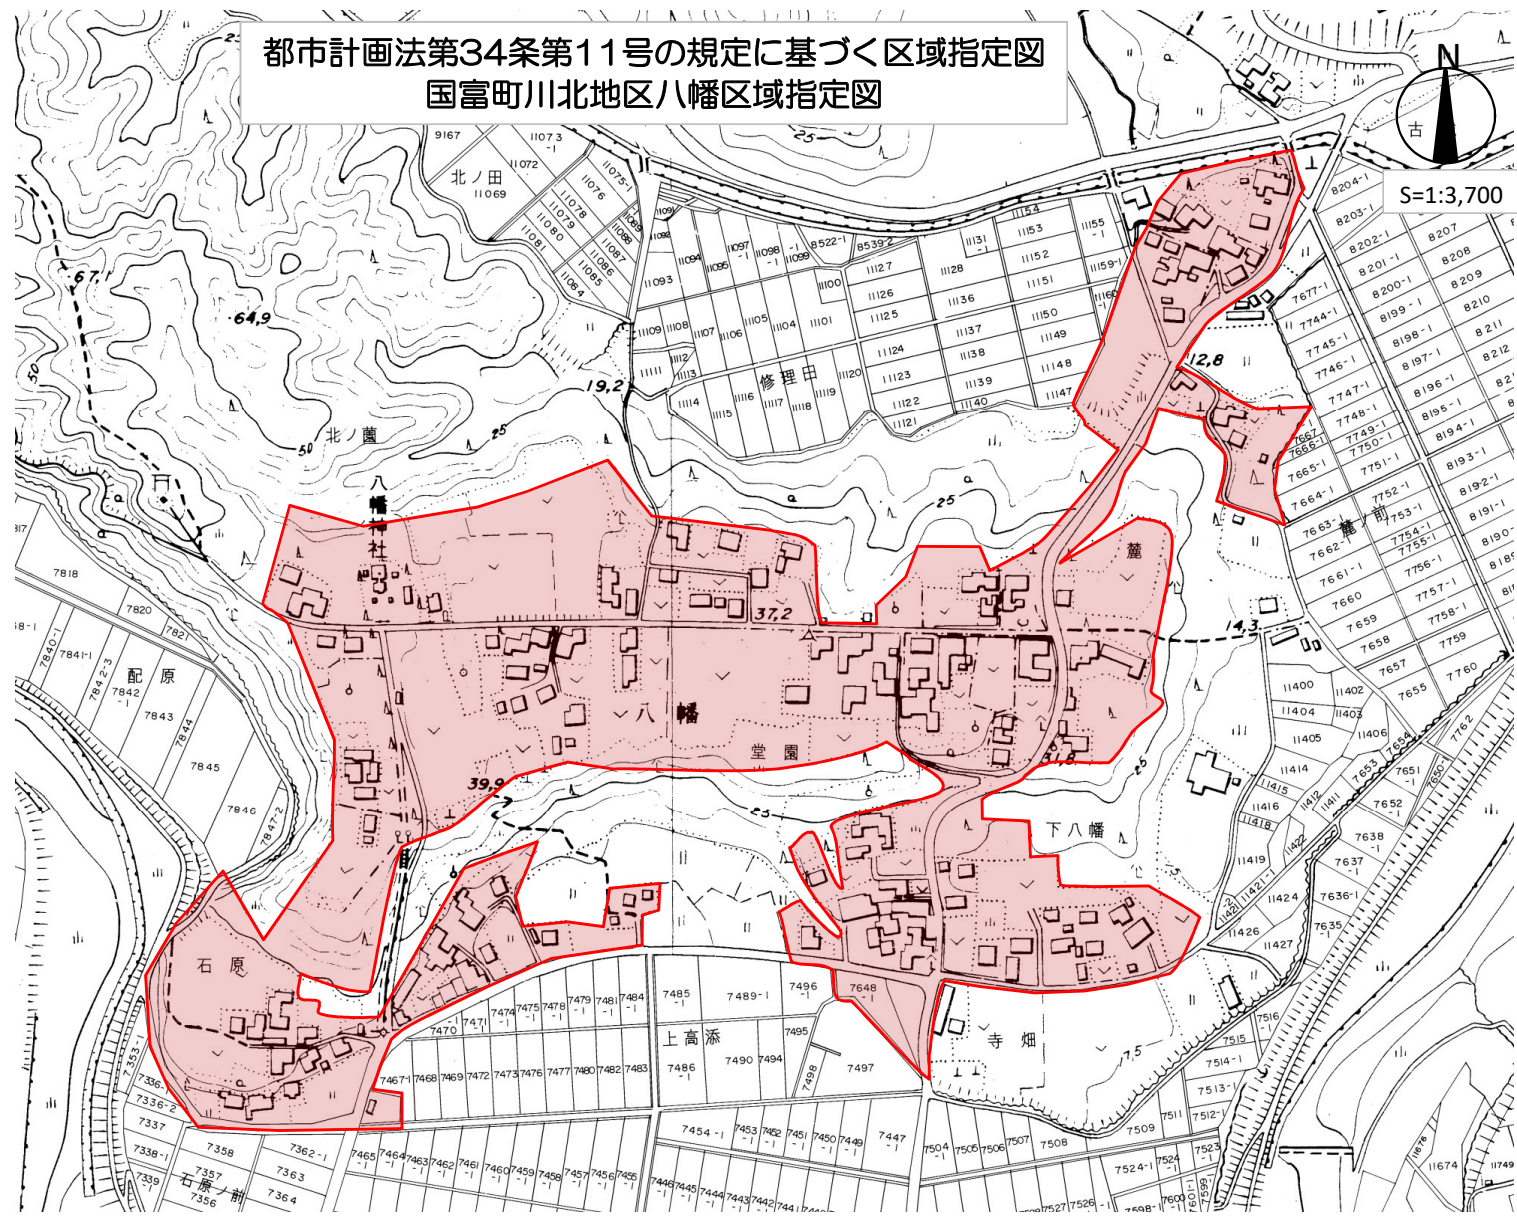

都市計画法第34条第11号の規定に基づく区域指定図
 国富町川北地区八幡区域指定図

凡例
指定区域