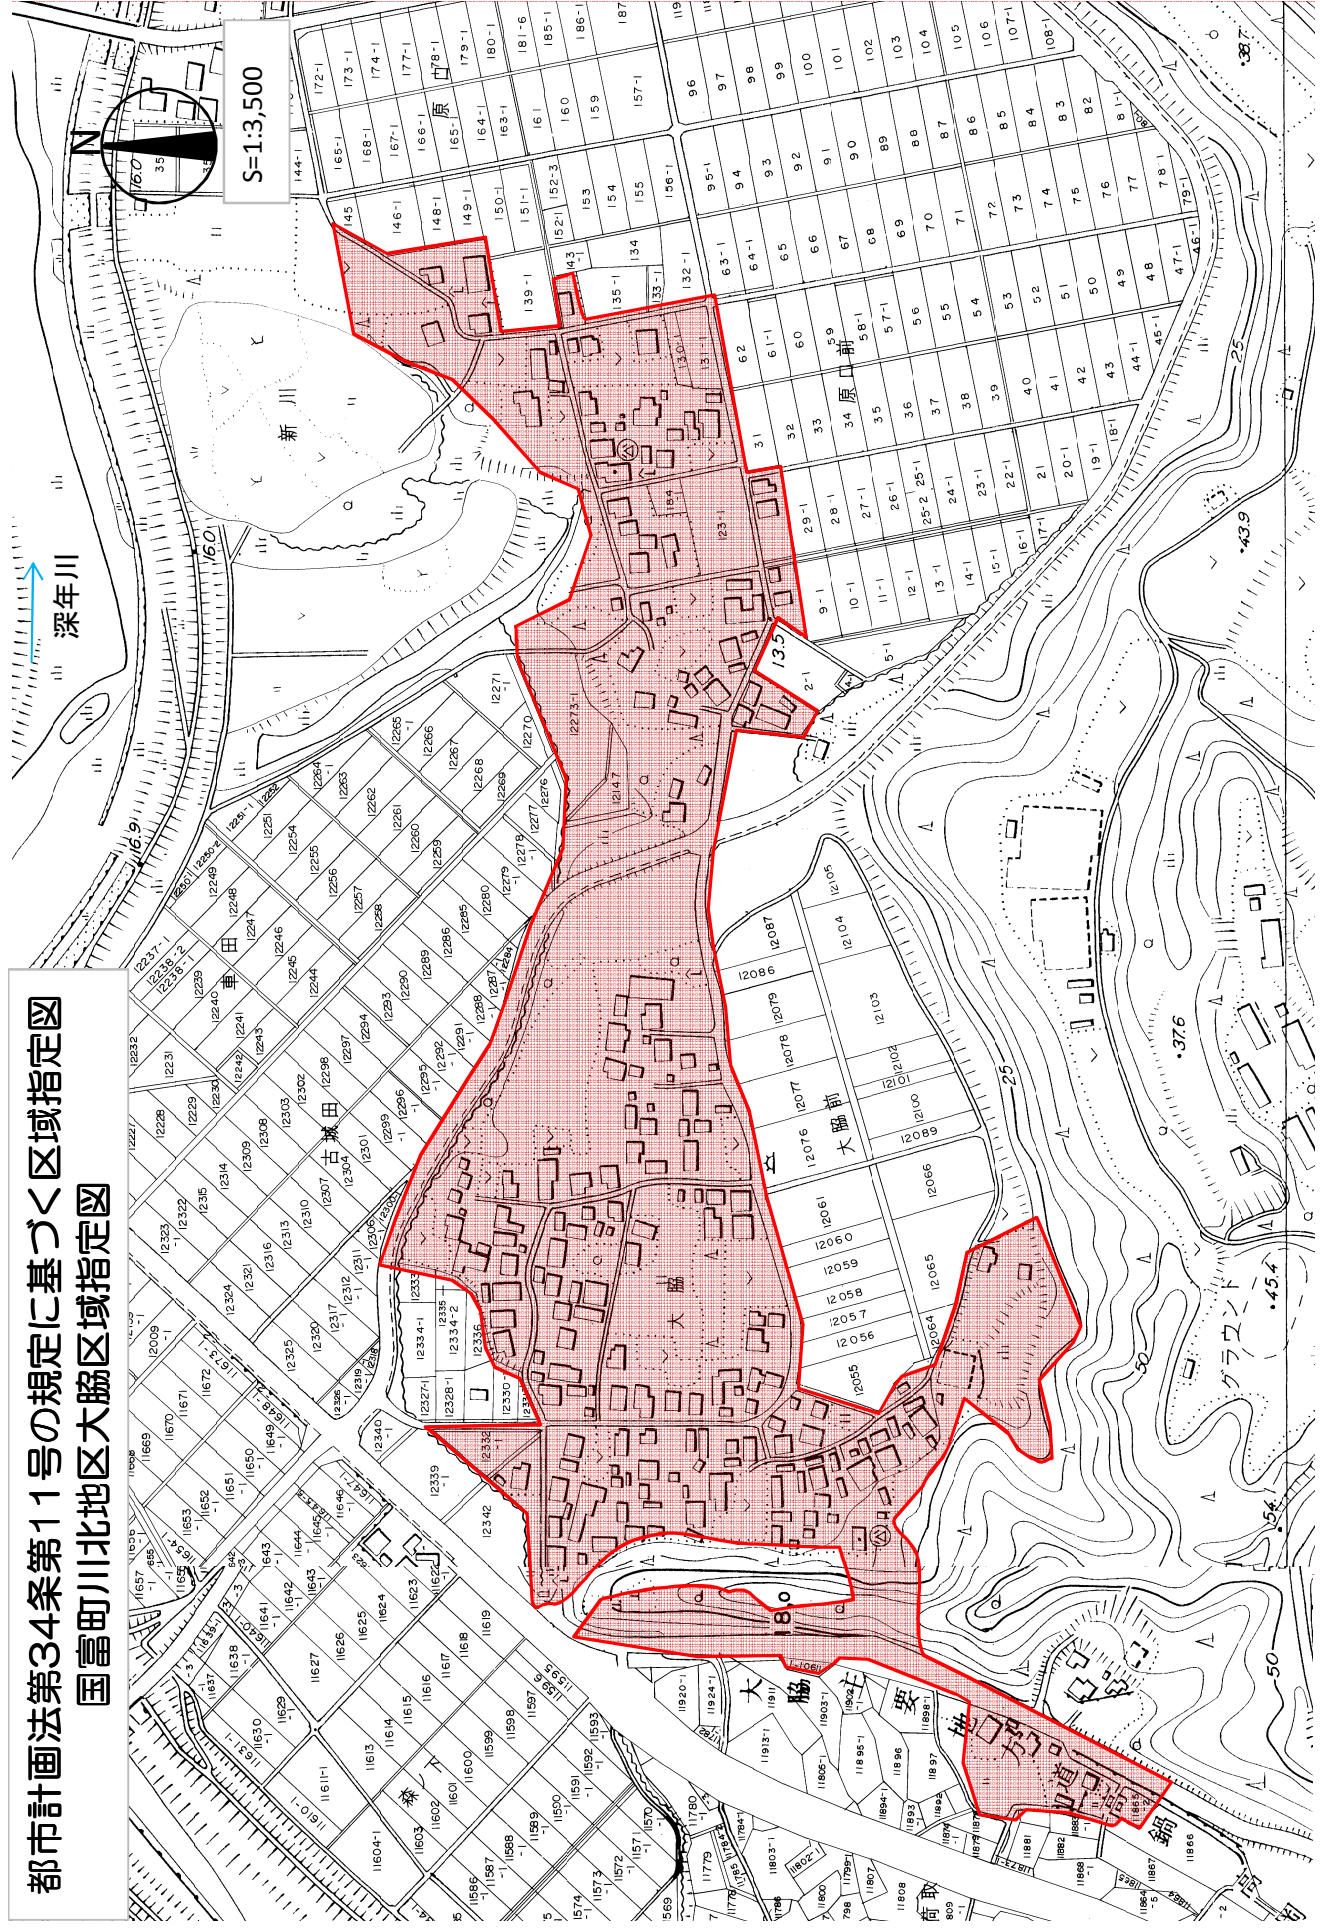

都市計画法第34条第11号の規定に基づく区域指定図
 国富町川北地区大脇区域指定図

凡例

指定区域	
------	--