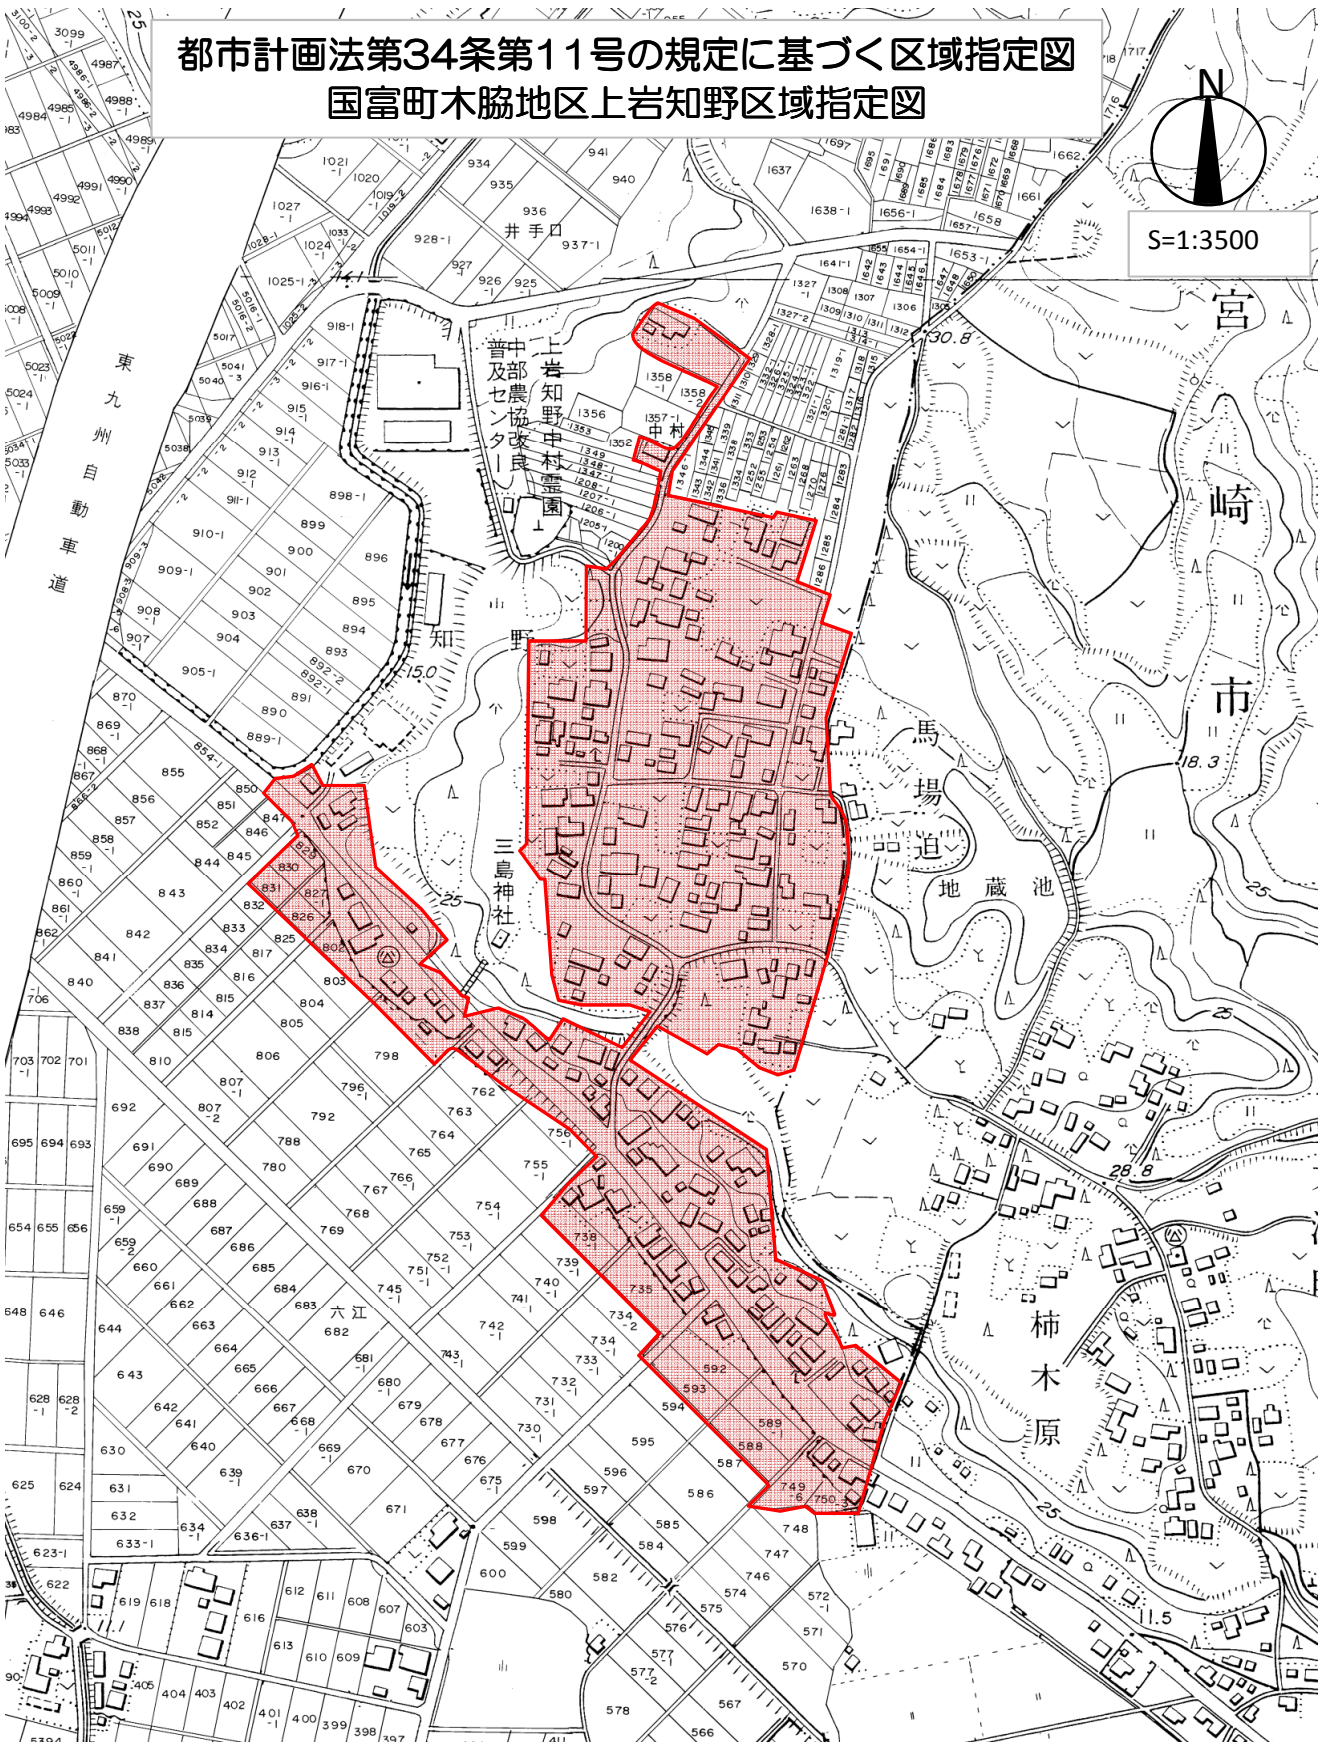

都市計画法第34条第11号の規定に基づく区域指定図
国富町木脇地区上岩知野区域指定図

凡 例	
指定区域	